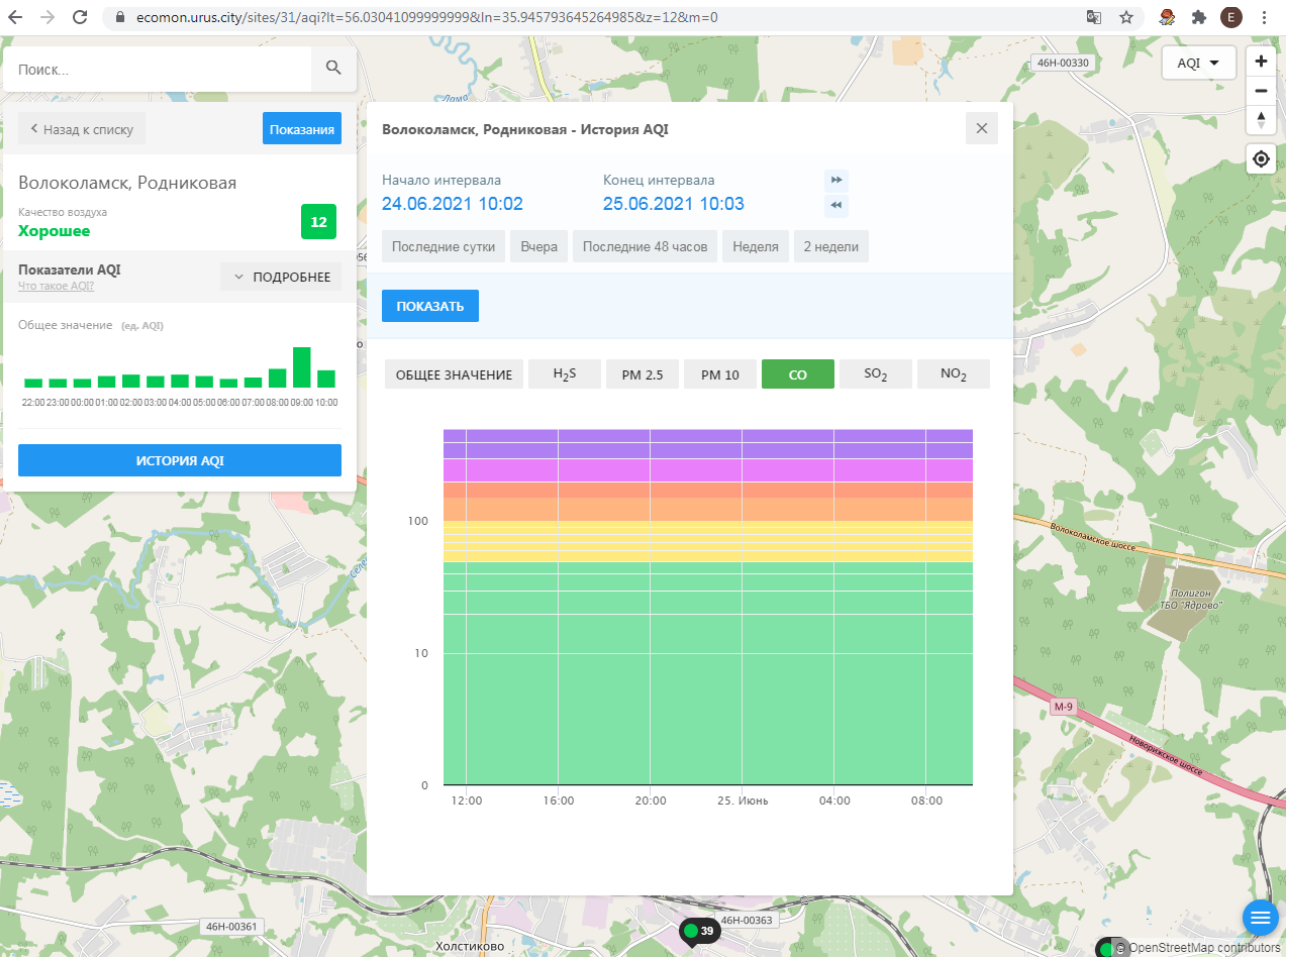

39

Волоколамское шоссе

Долгом ТВО "Лягушо"

М-9

Родниковское шоссе

OpenStreetMap contributors

Поиск...

← Назад к списку **Показания**

**Волоколамск, Родниковая**

Качество воздуха **Хорошее** **12**

**Показатели AQI** Что такое AQI? **ПОДРОБНЕЕ**

Общее значение (ед. AQI)

**ИСТОРИЯ AQI**

**Волоколамск, Родниковая - История AQI**

Начало интервала: **24.06.2021 10:02**    Конец интервала: **25.06.2021 10:03**