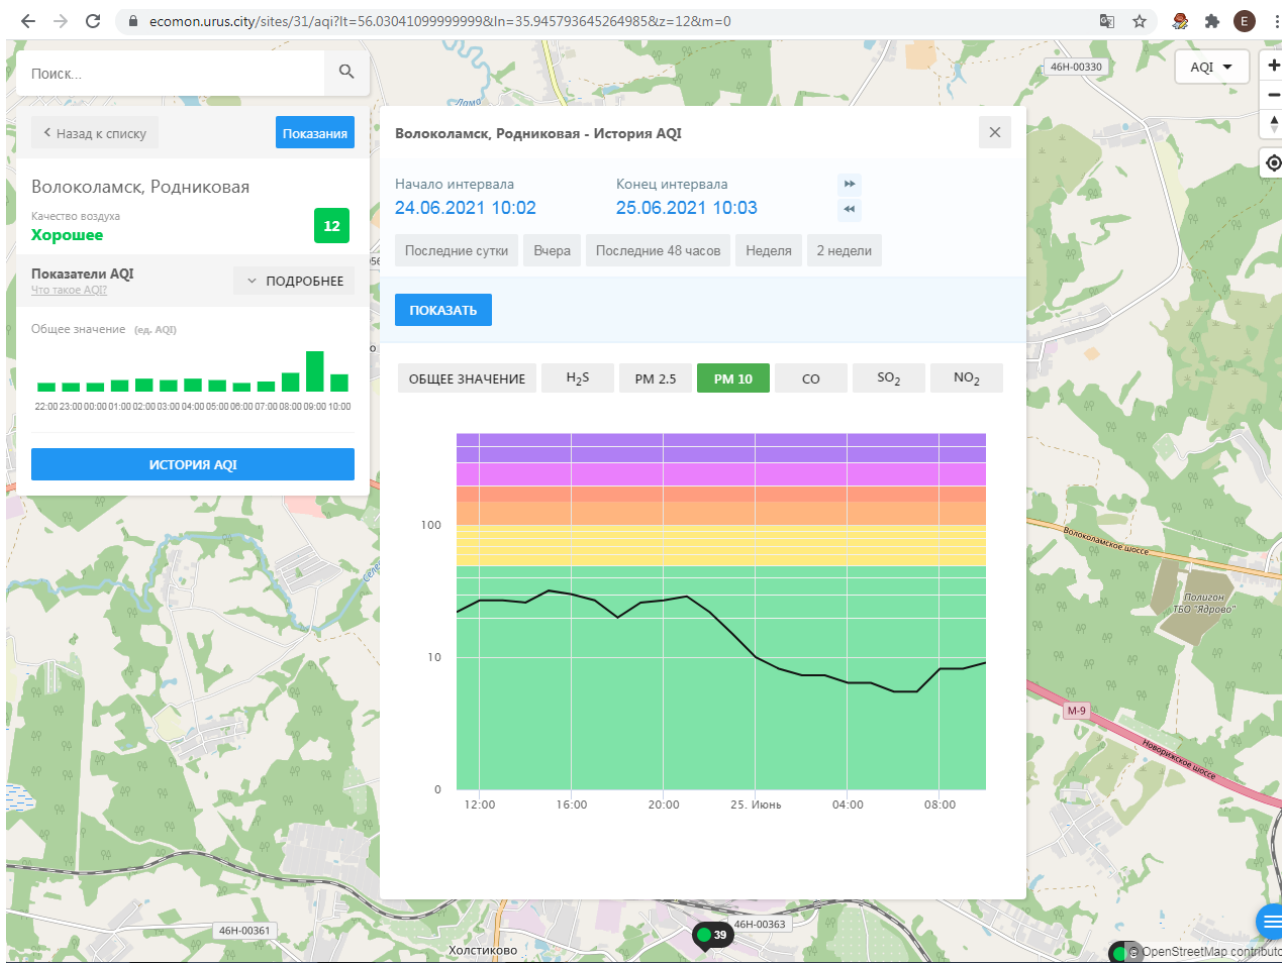

ИСТОРИЯ AQI

Волоколамск, Родниковая - История AQI

Начало интервала: 24.06.2021 10:02

Конец интервала: 25.06.2021 10:03

Последние сутки Вчера Последние 48 часов Неделя 2 недели

ПОКАЗАТЬ

ОБЩЕЕ ЗНАЧЕНИЕ H<sub>2</sub>S PM 2.5 PM 10 CO SO<sub>2</sub> NO<sub>2</sub>

39

Волоколамское шоссе

Долгом ТВО "Лягушо"

М-9

Родниковское шоссе

OpenStreetMap contributors

Поиск...

← Назад к списку **Показания**

**Волоколамск, Родниковая**

Качество воздуха **Хорошее** **12**

**Показатели AQI** Что такое AQI? **ПОДРОБНЕЕ**

Общее значение (ед. AQI)

**ИСТОРИЯ AQI**

**Волоколамск, Родниковая - История AQI**

Начало интервала: **24.06.2021 10:02**    Конец интервала: **25.06.2021 10:03**