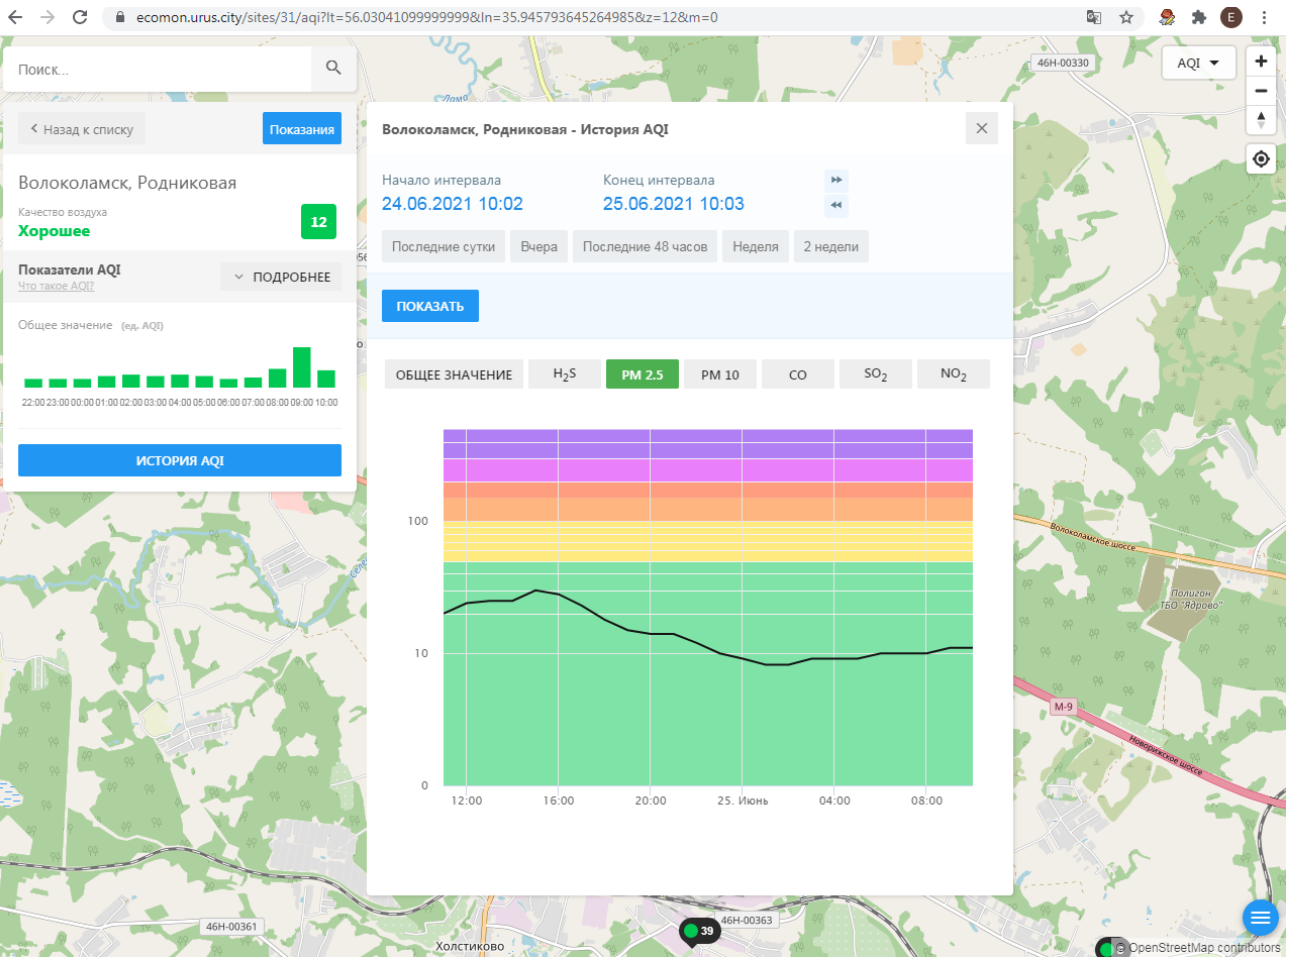

39

Волоколамское шоссе

Долгом ТВО "Лягушо"

М-9

Родниковское шоссе

OpenStreetMap contributors

Поиск...

← Назад к списку **Показания**

**Волоколамск, Родниковая**

Качество воздуха **Хорошее** **12**

**Показатели AQI** Что такое AQI? **ПОДРОБНЕЕ**

Общее значение (ед. AQI)

**ИСТОРИЯ AQI**

**Волоколамск, Родниковая - История AQI**

Начало интервала: **24.06.2021 10:02**    Конец интервала: **25.06.2021 10:03**