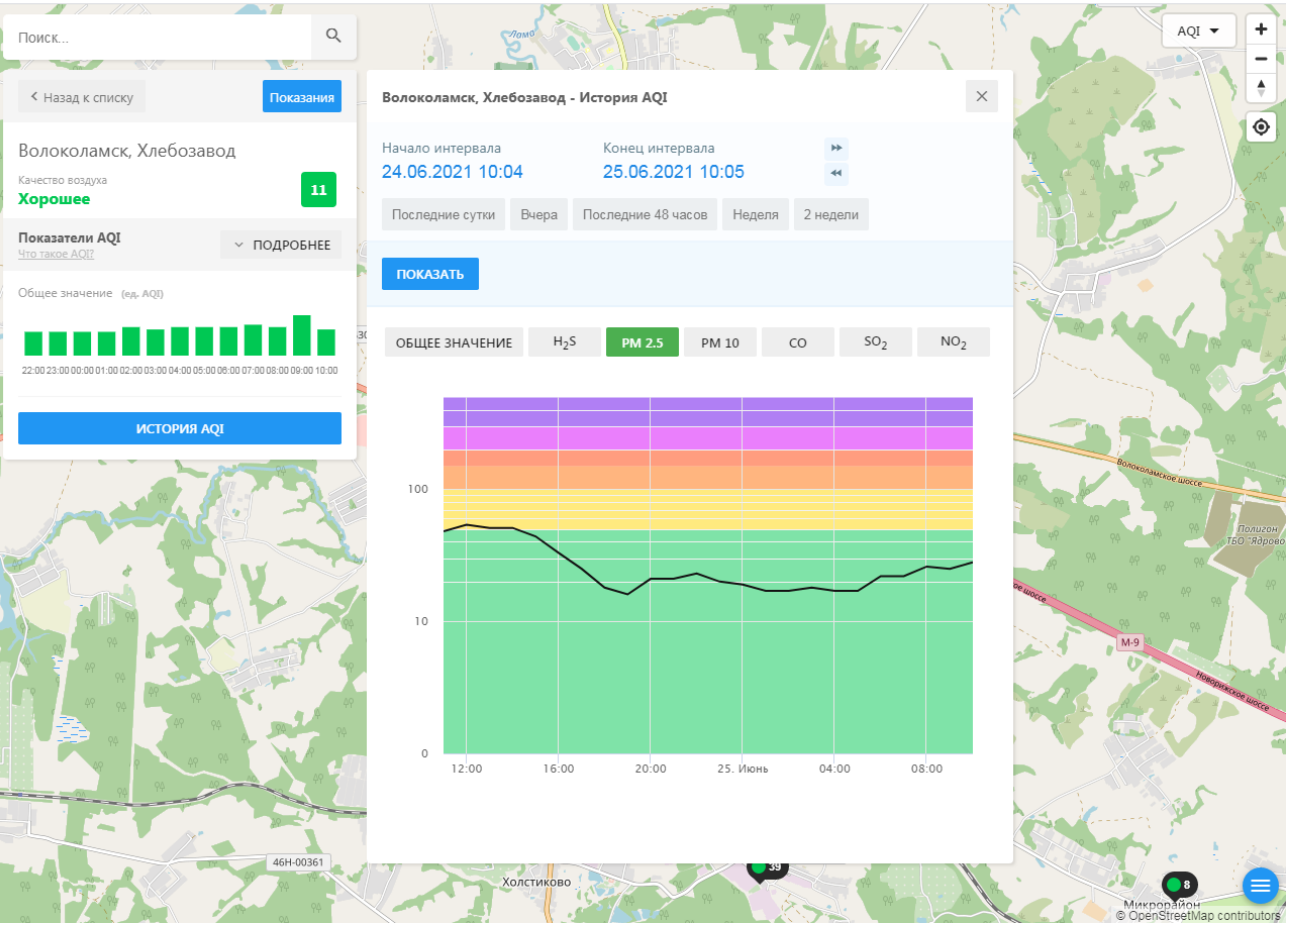

22:00 23:00 00:00 01:00 02:00 03:00 04:00 05:00 06:00 07:00 08:00 09:00 10:00

ИСТОРИЯ AQI

Волоколамск, Хлебозавод - История AQI

Начало интервала: 24.06.2021 10:04  
Конец интервала: 25.06.2021 10:05

Последние сутки Вчера Последние 48 часов Неделя 2 недели

ПОКАЗАТЬ

ОБЩЕЕ ЗНАЧЕНИЕ H<sub>2</sub>S PM 2.5 PM 10 CO SO<sub>2</sub> NO<sub>2</sub>

100  
10  
0

12:00 16:00 20:00 25. Июнь 04:00 08:00

46Н-00361 Холстиково 39 М-9 Микрорайон 8

© OpenStreetMap contributors

Поиск...

Волоколамск, Хлебозавод

Качество воздуха **Хорошее** 11

Показатели AQI  
Что такое AQI? [ПОДРОБНЕЕ](#)

Общее значение (ед. AQI)

ИСТОРИЯ AQI

Волоколамск, Хлебозавод - История AQI

Начало интервала: 24.06.2021 10:04    Конец интервала: 25.06.2021 10:05