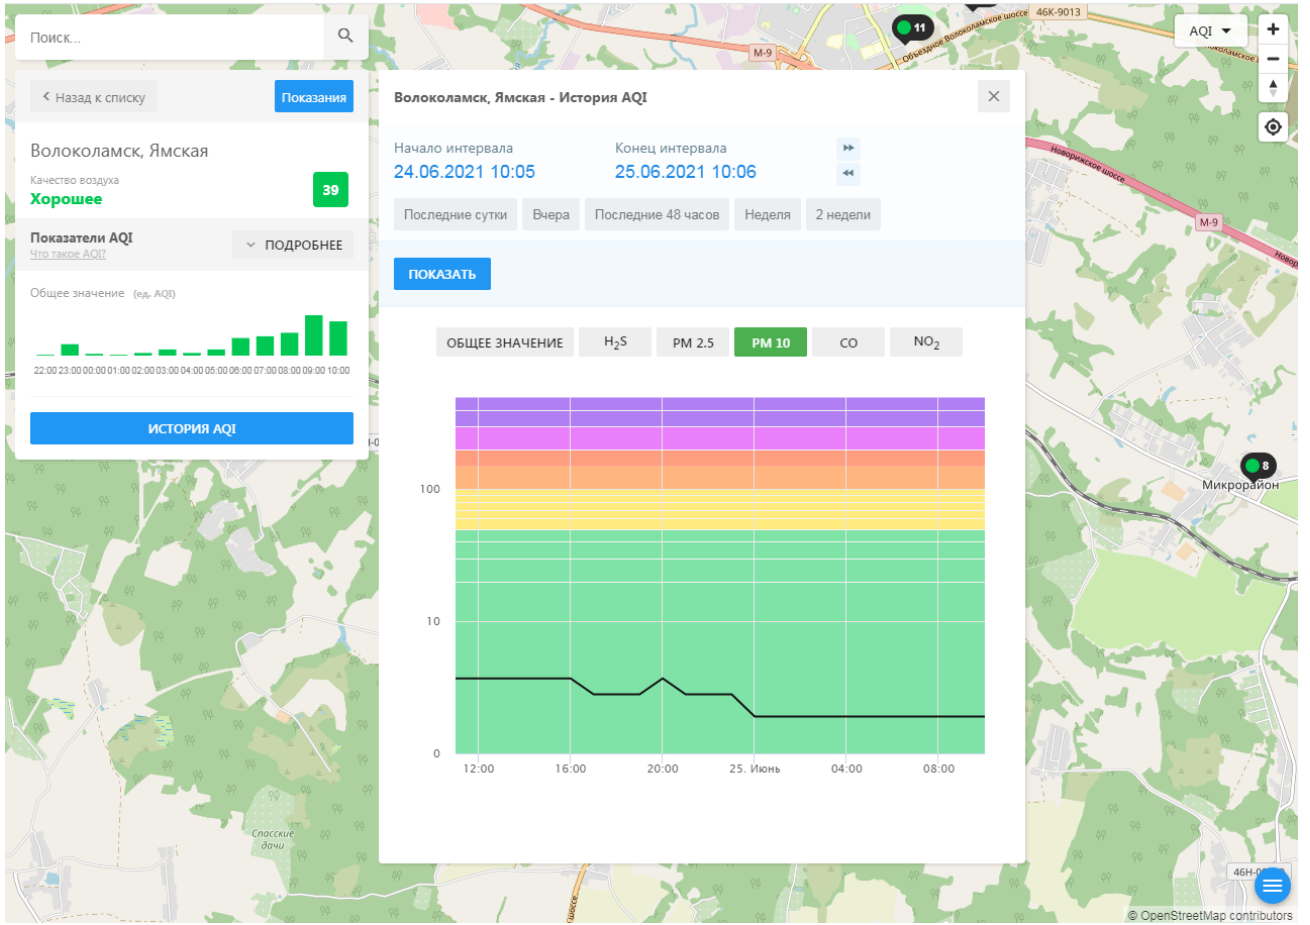

100

10

0

12:00    16:00    20:00    25. Июнь    04:00    08:00

46Н-00361    Холстиково    39    М-9    Поворотное шоссе    Микрорайон 8    © OpenStreetMap contributors

Поиск...

← Назад к списку **Показания**

Волоколамск, Ямская  
Качество воздуха  
**Хорошее** 39

**Показатели AQI**  
Что такое AQI? **ПОДРОБНЕЕ**

Общее значение (ед. AQI)

**ИСТОРИЯ AQI**

**Волоколамск, Ямская - История AQI**

Начало интервала: 24.06.2021 10:05  
Конец интервала: 25.06.2021 10:06