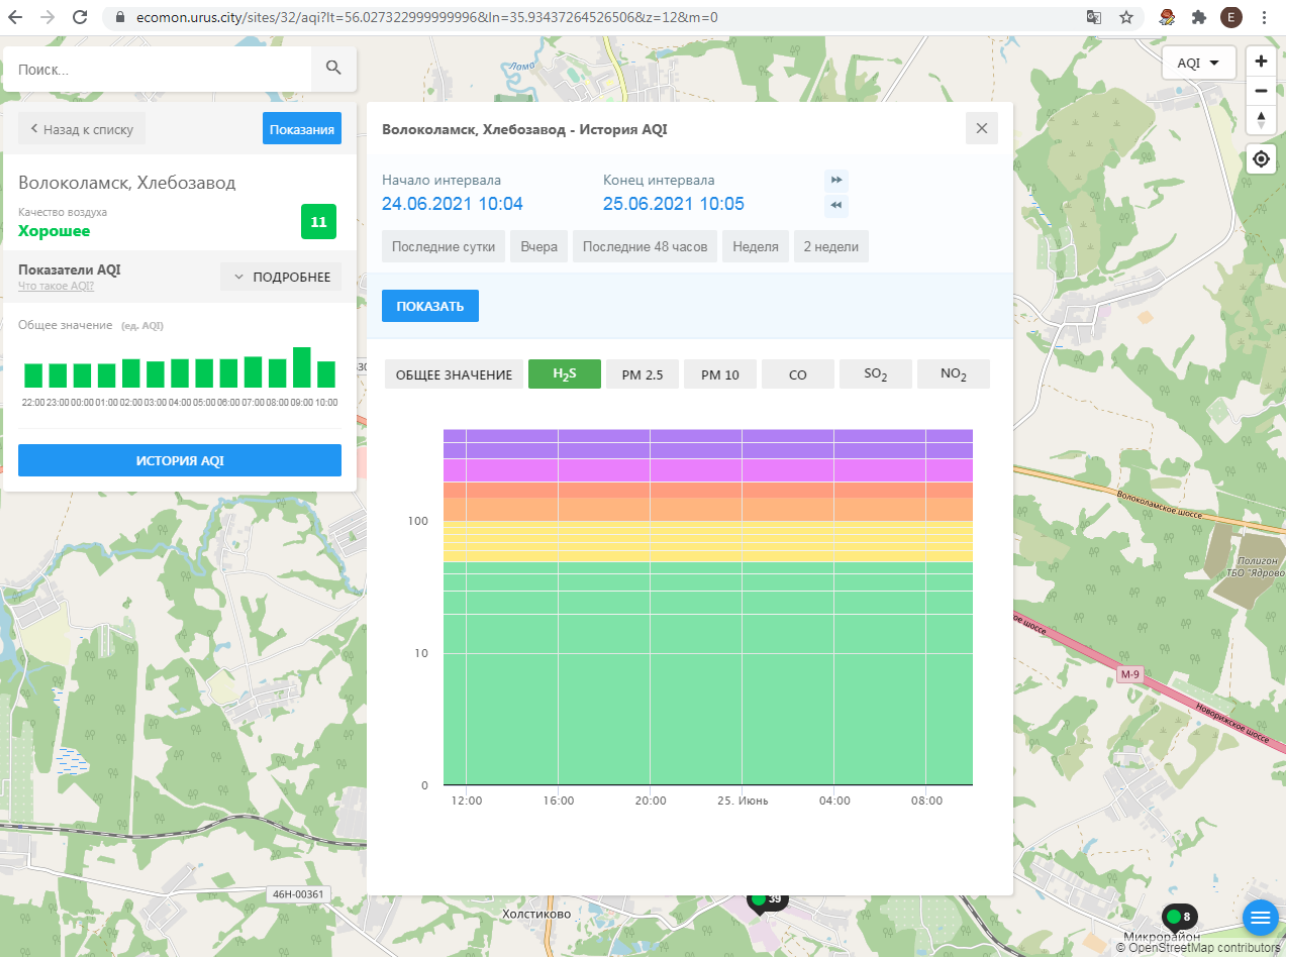

ПОКАЗАТЬ

ОБЩЕЕ ЗНАЧЕНИЕ H<sub>2</sub>S PM 2.5 PM 10 CO SO<sub>2</sub> NO<sub>2</sub>

100  
10  
0

12:00 16:00 20:00 25. Июнь 04:00 08:00

46Н-00361 Холстиково 39 М-9 Микрорайон 8

© OpenStreetMap contributors

Поиск...

Волоколамск, Хлебозавод

Качество воздуха **Хорошее** 11

Показатели AQI  
Что такое AQI? [ПОДРОБНЕЕ](#)

Общее значение (ед. AQI)

ИСТОРИЯ AQI

Волоколамск, Хлебозавод - История AQI

Начало интервала: 24.06.2021 10:04    Конец интервала: 25.06.2021 10:05