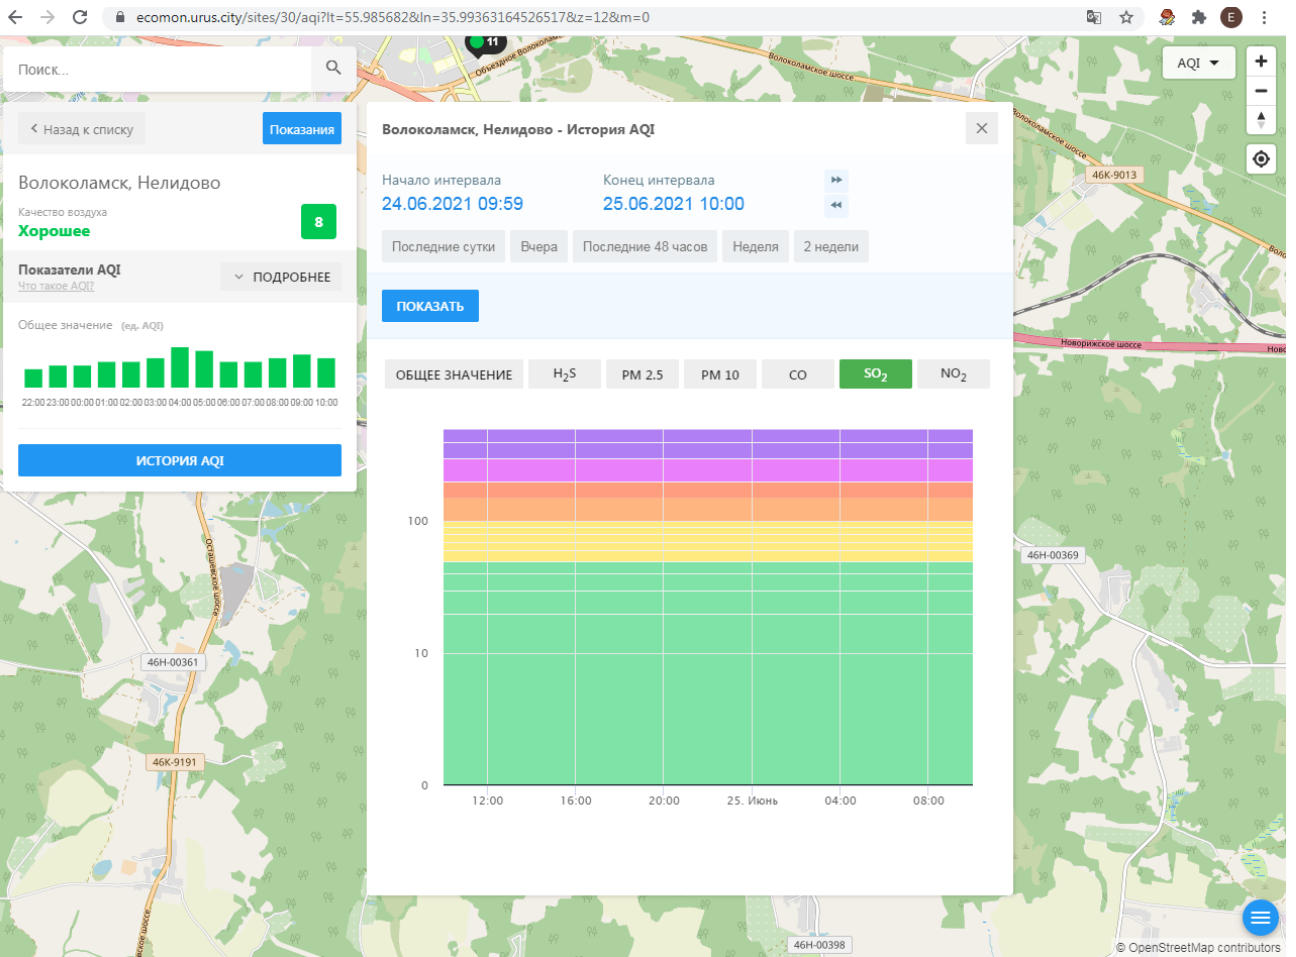

Последние сутки    Вчера    Последние 48 часов    Неделя    2 недели

ПОКАЗАТЬ

ОБЩЕЕ ЗНАЧЕНИЕ    H<sub>2</sub>S    PM 2.5    **PM 10**    CO    SO<sub>2</sub>    NO<sub>2</sub>

© OpenStreetMap contributors

Поиск...

Волоколамск, Нелидово

Качество воздуха **Хорошее** 8

Показатели AQI  
Что такое AQI? ПОДРОБНЕЕ

Общее значение (ед. AQI)

ИСТОРИЯ AQI

Волоколамск, Нелидово - История AQI

Начало интервала: 24.06.2021 09:59  
Конец интервала: 25.06.2021 10:00

Последние сутки Вчера Последние 48 часов Неделя 2 недели

ПОКАЗАТЬ

ОБЩЕЕ ЗНАЧЕНИЕ H<sub>2</sub>S PM 2.5 PM 10 CO SO<sub>2</sub> NO<sub>2</sub>

© OpenStreetMap contributors

Поиск...

Волоколамск, Нелидово

Качество воздуха **Хорошее** 8

Показатели AQI  
Что такое AQI? [ПОДРОБНЕЕ](#)

Общее значение (ед. AQI)

22:00 23:00 00:00 01:00 02:00 03:00 04:00 05:00 06:00 07:00 08:00 09:00 10:00

[ИСТОРИЯ AQI](#)