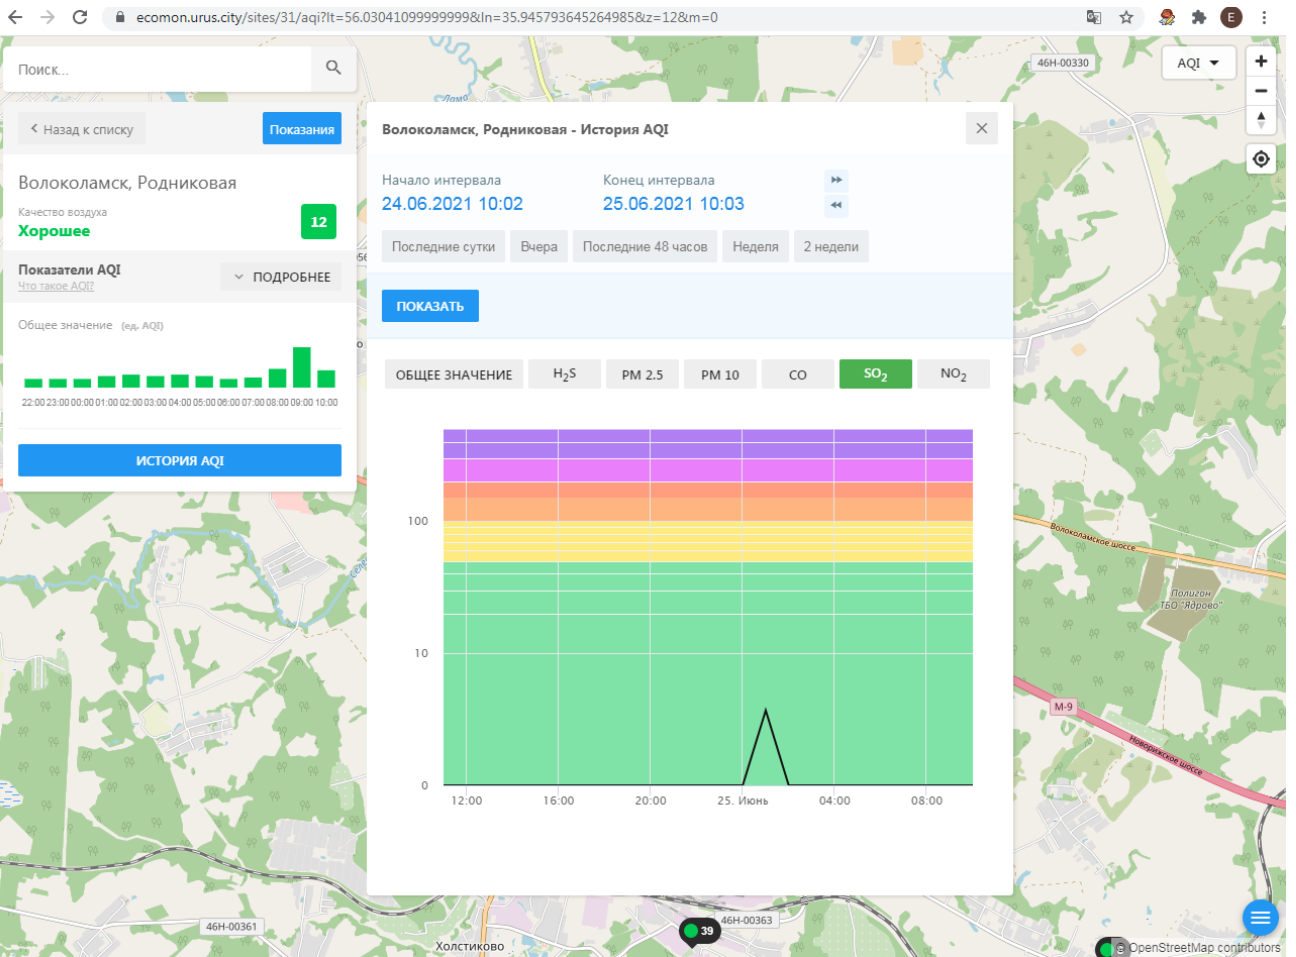

39

Волоколамское шоссе

Долгом ТВО "Лягушо"

М-9

Родниковское шоссе

OpenStreetMap contributors

Поиск...

← Назад к списку **Показания**

**Волоколамск, Родниковая**

Качество воздуха **Хорошее** **12**

**Показатели AQI** Что такое AQI? **ПОДРОБНЕЕ**

Общее значение (ед. AQI)

**ИСТОРИЯ AQI**

**Волоколамск, Родниковая - История AQI**

Начало интервала: **24.06.2021 10:02**    Конец интервала: **25.06.2021 10:03**