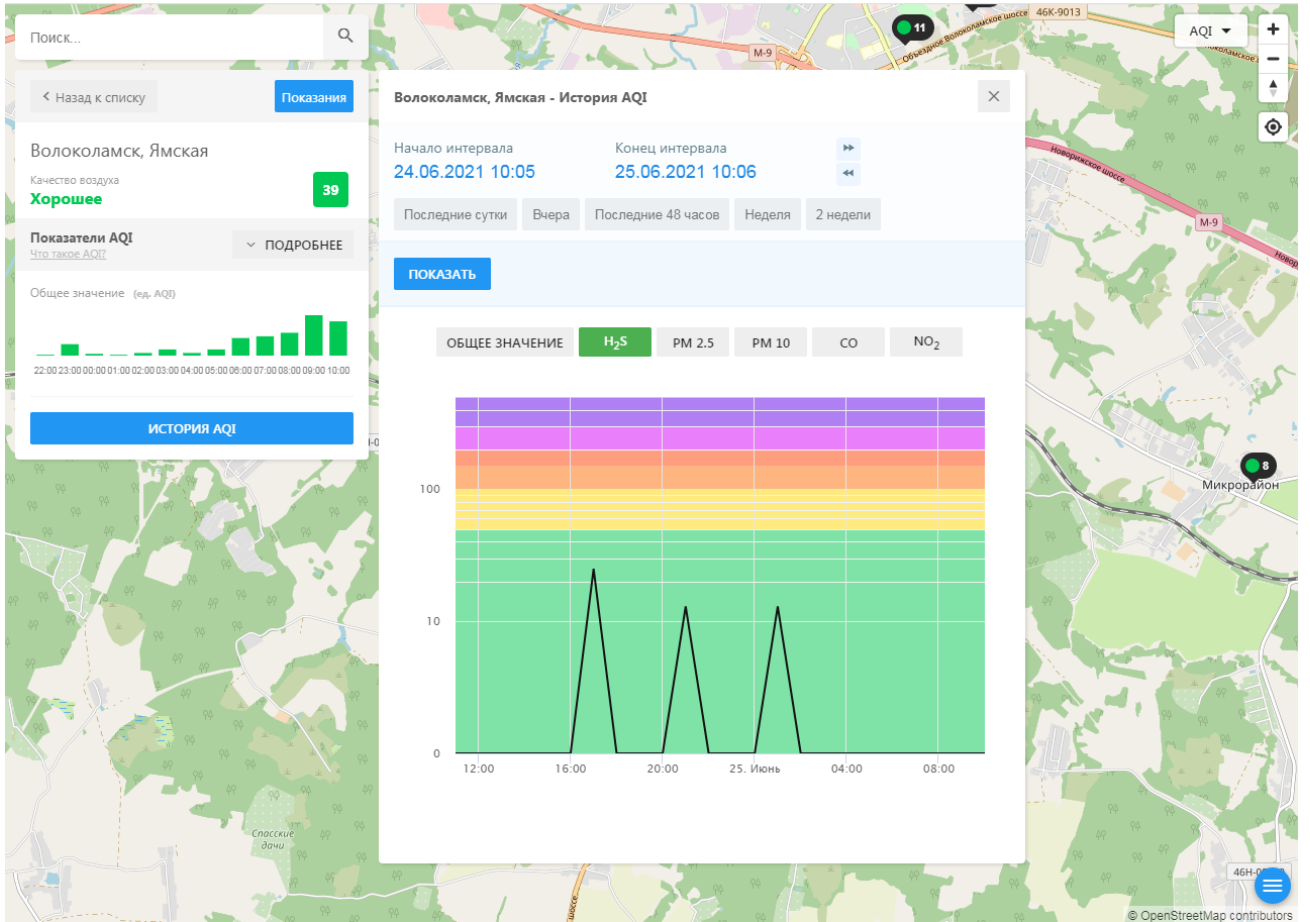

100

10

0

12:00    16:00    20:00    25. Июнь    04:00    08:00

46Н-00361    Холстиково    39    М-9    Поворотное шоссе    Микрорайон 8    © OpenStreetMap contributors

Поиск...

← Назад к списку **Показания**

Волоколамск, Ямская  
Качество воздуха  
**Хорошее** 39

**Показатели AQI**  
Что такое AQI? **ПОДРОБНЕЕ**

Общее значение (ед. AQI)

**ИСТОРИЯ AQI**

**Волоколамск, Ямская - История AQI**

Начало интервала: 24.06.2021 10:05  
Конец интервала: 25.06.2021 10:06